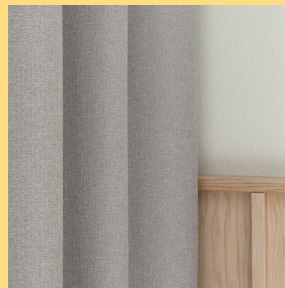

<https://www.veke.fi/product/aurora-kylpyhuonematto-50x80-cm-vaaleanruskea>

Pinja pimentävä verho 2 kpl 135x250 cm, maitokahvi

<https://www.veke.fi/product/pinja-pimentava-verho-2kpl-135x250-cm-maitokahvi-b-10-2165>

veke

Saana kylpypyyhkeet 90x160 cm, maitokahvi