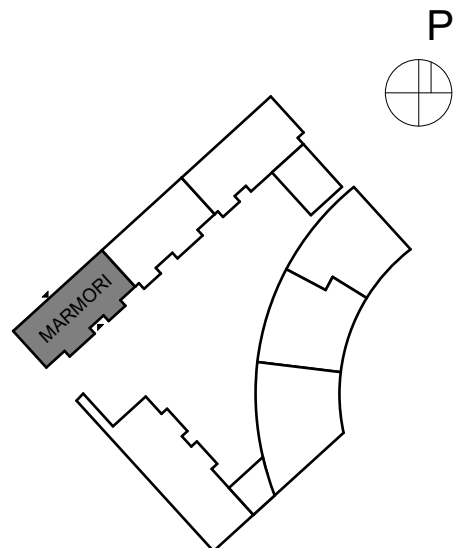

VANTAAN ZIRKONIPOLKU 2 F
Zirkonipolku 2, 01700 VANTAA

1. kerros
1:250