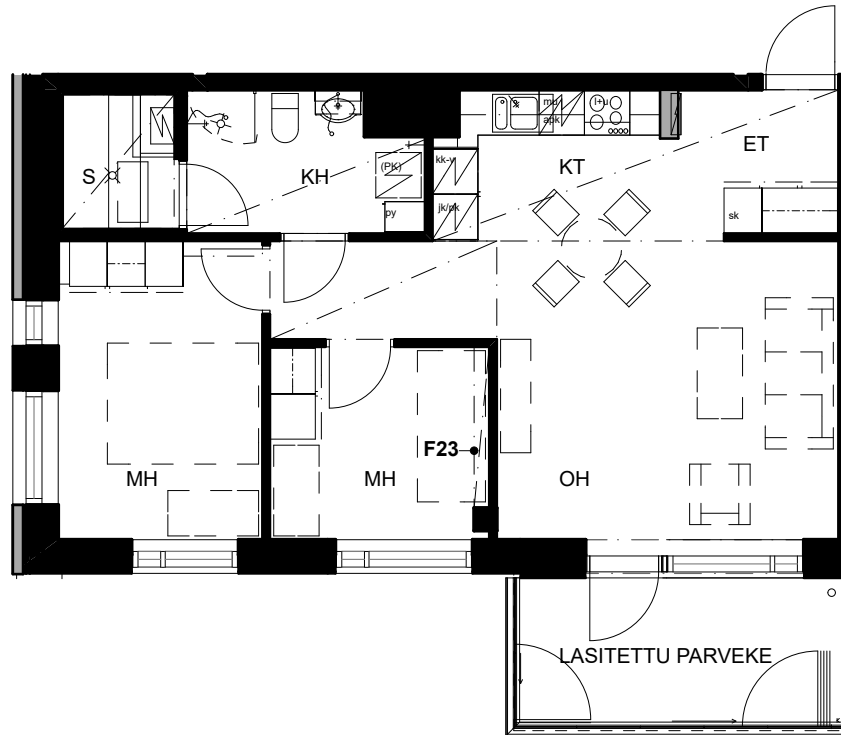

VANTAAN ZIRKONIPOLKU 2 F
Zirkonipolku 2, 01700 VANTAA

6. kerros
1:250

VANTAAN ZIRKONIPOLKU 2 F
Zirkonipolku 2, 01700 VANTAA

7. kerros
1:250

VANTAAN ZIRKONIPOLKU 2 F

Zirkonipolku 2, 01700 VANTAA

4H+KT+S 76,0 m²

F1 1. KERROS

1:100

VANTAAN ZIRKONIPOLKU 2 F

Zirkonipolku 2, 01700 VANTAA

2H+KT+S 55,0 m²

F2 2. KERROS
F7 3. KERROS

1:100

VANTAAN ZIRKONIPOLKU 2 F

Zirkonipolku 2, 01700 VANTAA

3H+KT+S 60,5 m²

- F3 2. KERROS
- F8 3. KERROS
- F13 4. KERROS
- F18 5. KERROS
- F23 6. KERROS

1:100

VANTAAN ZIRKONIPOLKU 2 F

Zirkonipolku 2, 01700 VANTAA

4H+KT+S 43,0 m²

- F4 2. KERROS
- F9 3. KERROS
- F14 4. KERROS
- F19 5. KERROS
- F24 6. KERROS