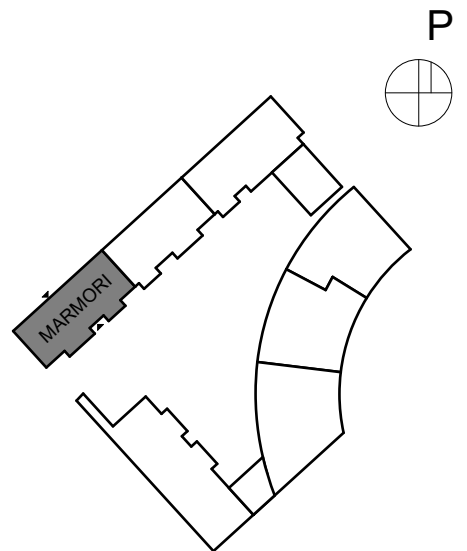

JULKISIVU KAAKKOON SISÄPIHALLE

Zirkonipolku 2, 01700 VANTAA

JULKISIVU KOILLISEEN SPINELLIPOLULLE

JULKISIVU LOUNAASEEN ZIRKONIPOLULLE

VANTAAN ZIRKONIPOLKU 2 F

Zirkonipolku 2, 01700 VANTAA

HUONEISTOLUETTELO MARMORI			
Asuntonro	Huoneistotunnus	Pinta-ala (m2)	Sijituskerros
F1	4H+KT+S	76,00	1. Kerros
F2	2H+KT+S	55,00	2. Kerros
F3	3H+KT+S	60,50	2. Kerros
F4	2H+KT	43,00	2. Kerros
F5	4H+KT+S	76,00	2. Kerros
F6	3H+KT	60,50	2. Kerros
F7	2H+KT+S	55,00	3. Kerros
F8	3H+KT+S	60,50	3. Kerros
F9	2H+KT	43,00	3. Kerros
F10	4H+KT+S	76,00	3. Kerros
F11	3H+KT	60,50	3. Kerros
F12	2H+KT+S	55,00	4. Kerros
F13	3H+KT+S	60,50	4. Kerros
F14	2H+KT	43,00	4. Kerros
F15	4H+KT+S	76,00	4. Kerros
F16	3H+KT	60,50	4. Kerros
F17	2H+KT+S	55,00	5. Kerros
F18	3H+KT+S	60,50	5. Kerros
F19	2H+KT	43,00	5. Kerros
F20	4H+KT+S	76,00	5. Kerros
F21	3H+KT	60,50	5. Kerros
F22	2H+KT+S	55,00	6. Kerros
F23	3H+KT+S	60,50	6. Kerros
F24	2H+KT	43,00	6. Kerros
F25	4H+KT+S	76,00	6. Kerros
F26	3H+KT	60,50	6. Kerros

VANTAAN ZIRKONIPOLKU 2 F
Zirkonipolku 2, 01700 VANTAA

kellari
1:250

VANTAAN ZIRKONIPOLKU 2 F
Zirkonipolku 2, 01700 VANTAA

1. kerros
1:250

VANTAAN ZIRKONIPOLKU 2 F
Zirkonipolku 2, 01700 VANTAA

2. kerros
1:250

VANTAAN ZIRKONIPOLKU 2 F
Zirkonipolku 2, 01700 VANTAA

3. kerros
1:250

VANTAAN ZIRKONIPOLKU 2 F
Zirkonipolku 2, 01700 VANTAA

4. kerros
1:250

VANTAAN ZIRKONIPOLKU 2 F
Zirkonipolku 2, 01700 VANTAA

5. kerros
1:250