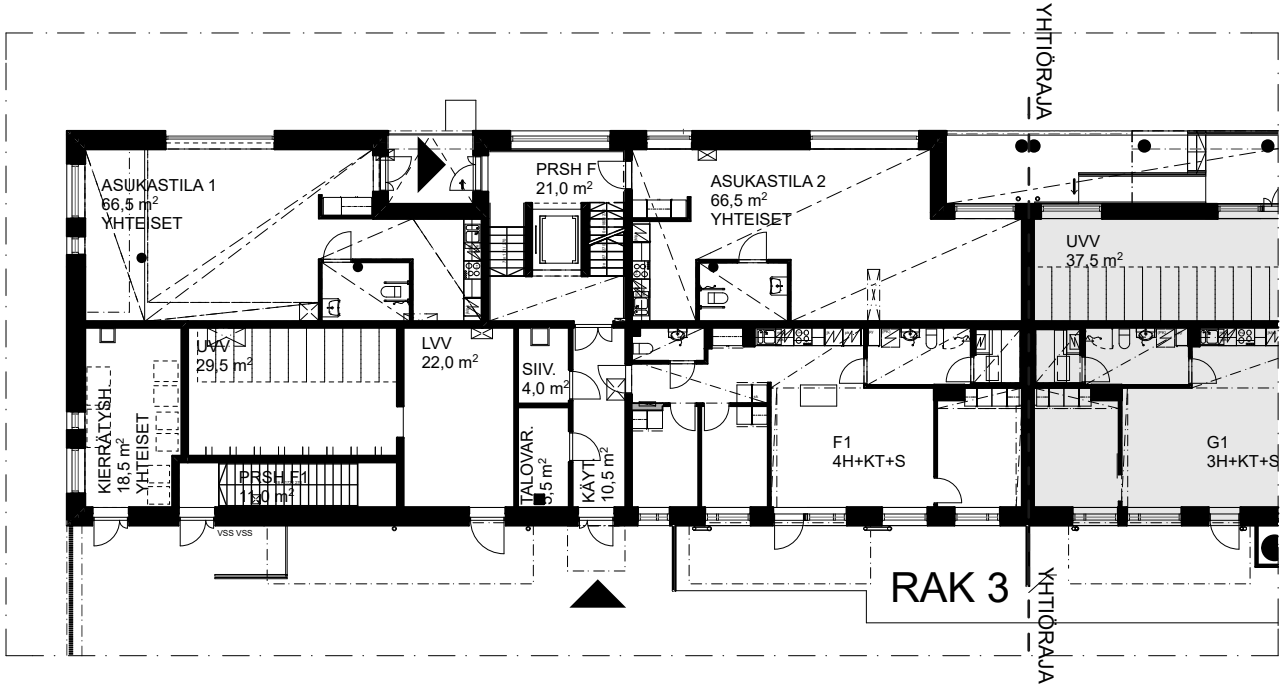

VANTAAN ZIRKONIPOLKU 2 F
Zirkonipolku 2, 01700 VANTAA

1. kerros
1:250