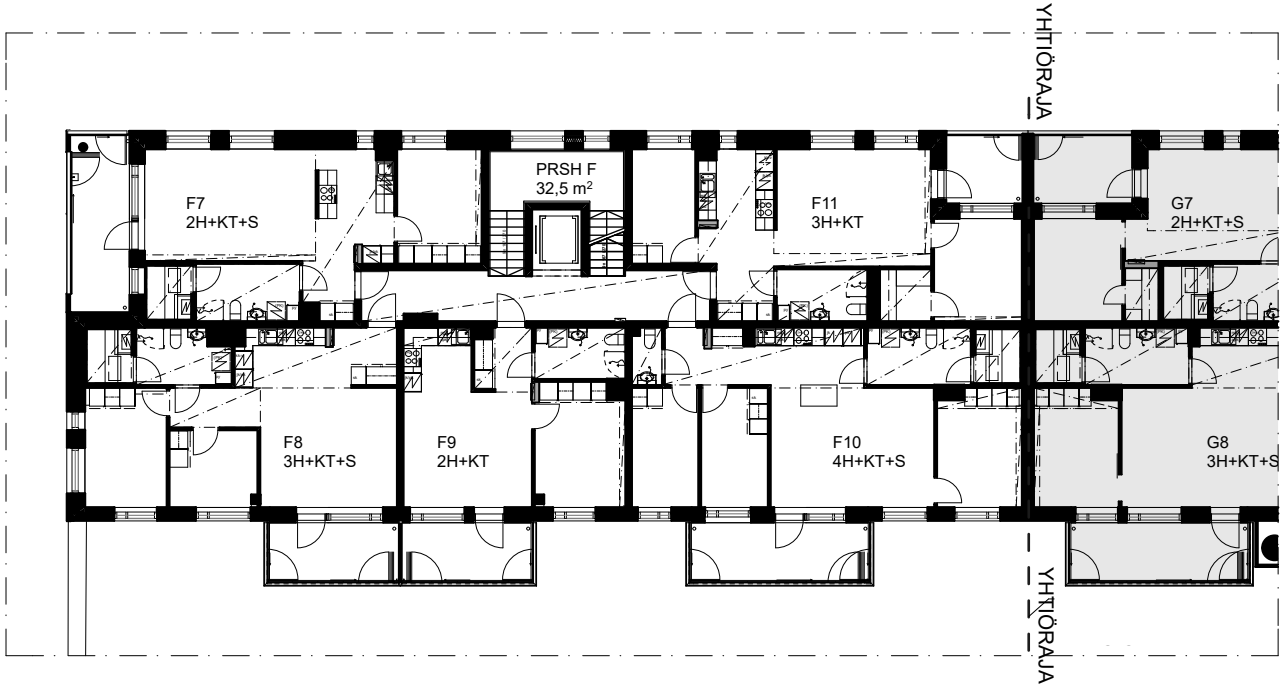

VANTAAN ZIRKONIPOLKU 2 F
Zirkonipolku 2, 01700 VANTAA

3. kerros
1:250