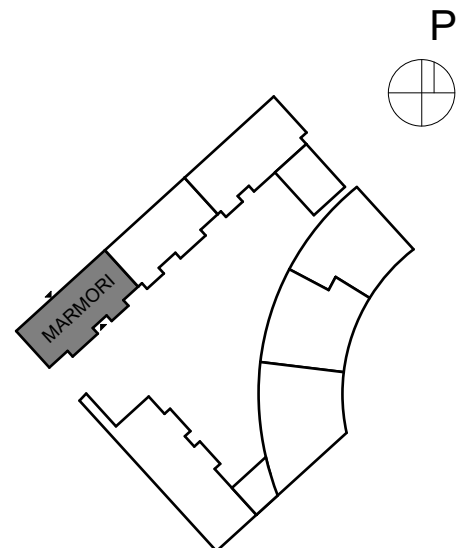

VANTAAN ZIRKONIPOLKU 2 F
Zirkonipolku 2, 01700 VANTAA

kellari
1:250