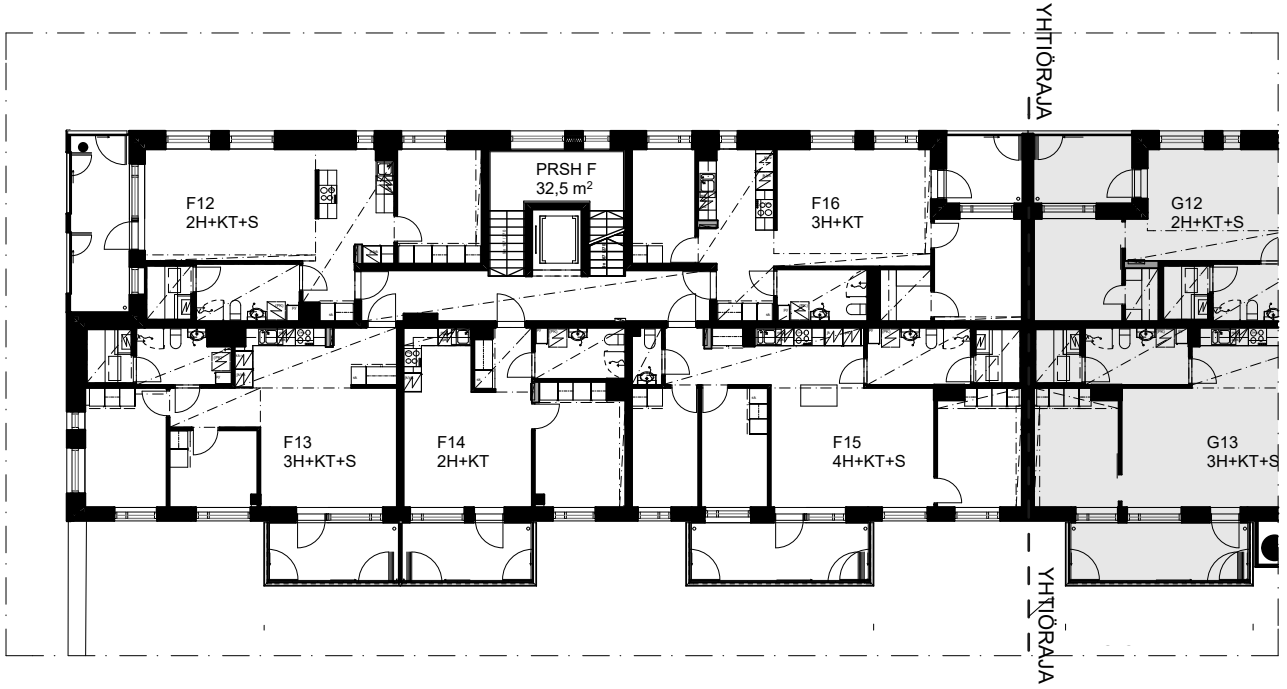

VANTAAN ZIRKONIPOLKU 2 F
Zirkonipolku 2, 01700 VANTAA

4. kerros
1:250