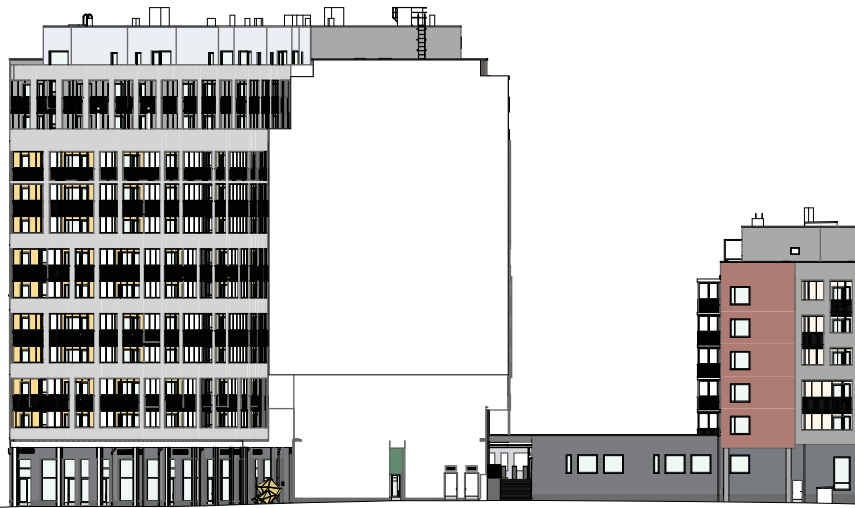

JULKISIVU KAAKKOON SISÄPIHALLE

Zirkonipolku 2, 01700 VANTAA

JULKISIVU KOILLISEEN SPINELLIPOLULLE