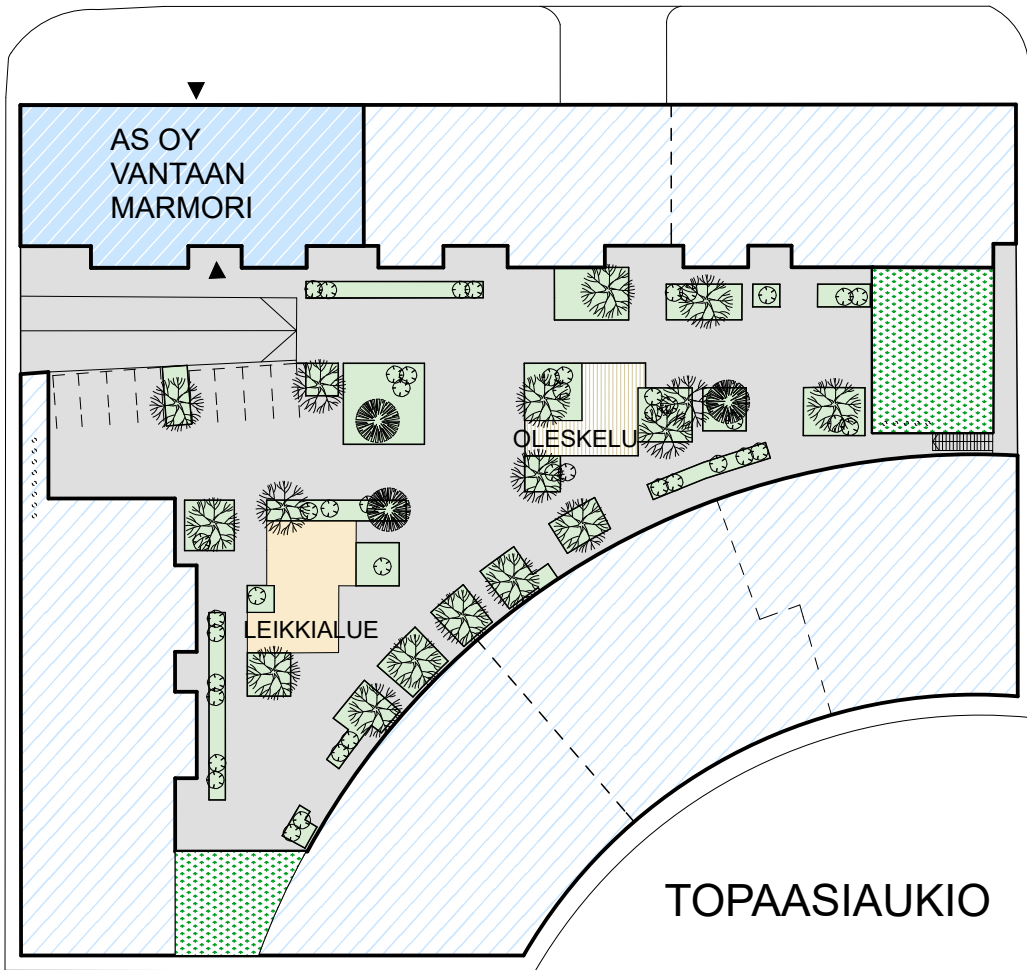

Palvelut / liikenneyhteydet

Kivistön alueen palvelut ja vieressä juna-asema.

Arkkitehtisuunnittelu

Arkkitehdit Soini & Horto Oy

Urakoitsija

Arvioitu valmistuminen

VANTAAN ZIRKONIPOLKU 2 F

Zirkonipolku 2, 01700 VANTAA

SYVÄKIVENTIE

AJO
PYSÄKÖINTIHALLIIN

AJO
PIHALLE

ZIRKONIPOLKU

SPINELLIPOLKU

KIVISTÖN ASEMA

Zirkonipolku 2, 01700 VANTAA

JULKISIVU LUOTEeseen SYVÄKIVENTIELLE

JULKISIVU KAAKKOON SISÄPIHALLE

Zirkonipolku 2, 01700 VANTAA

JULKISIVU KOILLISEEN SPINELLIPOLULLE

JULKISIVU LOUNAASEEN ZIRKONIPOLULLE

VANTAAN ZIRKONIPOLKU 2 F

Zirkonipolku 2, 01700 VANTAA

HUONEISTOLUETTELO MARMORI			
Asuntonro	Huoneistotunnus	Pinta-ala (m2)	Sijituskerros
F1	4H+KT+S	76,00	1. Kerros
F2	2H+KT+S	55,00	2. Kerros
F3	3H+KT+S	60,50	2. Kerros
F4	2H+KT	43,00	2. Kerros
F5	4H+KT+S	76,00	2. Kerros
F6	3H+KT	60,50	2. Kerros
F7	2H+KT+S	55,00	3. Kerros
F8	3H+KT+S	60,50	3. Kerros
F9	2H+KT	43,00	3. Kerros
F10	4H+KT+S	76,00	3. Kerros
F11	3H+KT	60,50	3. Kerros
F12	2H+KT+S	55,00	4. Kerros
F13	3H+KT+S	60,50	4. Kerros
F14	2H+KT	43,00	4. Kerros
F15	4H+KT+S	76,00	4. Kerros
F16	3H+KT	60,50	4. Kerros
F17	2H+KT+S	55,00	5. Kerros
F18	3H+KT+S	60,50	5. Kerros
F19	2H+KT	43,00	5. Kerros
F20	4H+KT+S	76,00	5. Kerros
F21	3H+KT	60,50	5. Kerros
F22	2H+KT+S	55,00	6. Kerros
F23	3H+KT+S	60,50	6. Kerros
F24	2H+KT	43,00	6. Kerros
F25	4H+KT+S	76,00	6. Kerros
F26	3H+KT	60,50	6. Kerros