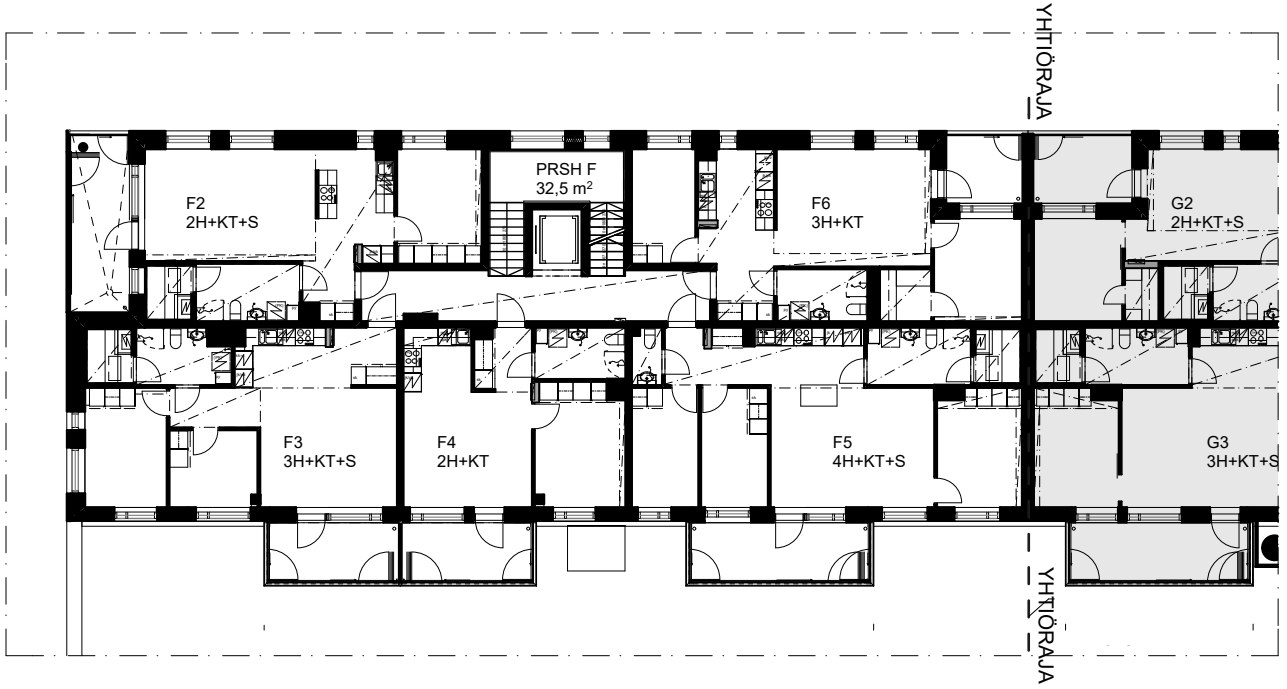

VANTAAN ZIRKONIPOLKU 2 F
Zirkonipolku 2, 01700 VANTAA

2. kerros
1:250