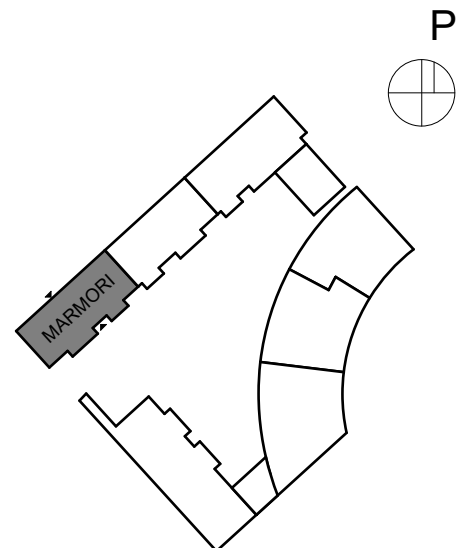

JULKISIVU KAAKKOON SISÄPIHALLE

Zirkonipolku 2, 01700 VANTAA

JULKISIVU KOILLISEEN SPINELLIPOLULLE

JULKISIVU LOUNAASEEN ZIRKONIPOLULLE

VANTAAN ZIRKONIPOLKU 2 F

Zirkonipolku 2, 01700 VANTAA

HUONEISTOLUETTELO MARMORI			
Asuntonro	Huoneistotunnus	Pinta-ala (m2)	Sijituskerros
F1	4H+KT+S	76,00	1. Kerros
F2	2H+KT+S	55,00	2. Kerros
F3	3H+KT+S	60,50	2. Kerros
F4	2H+KT	43,00	2. Kerros
F5	4H+KT+S	76,00	2. Kerros
F6	3H+KT	60,50	2. Kerros
F7	2H+KT+S	55,00	3. Kerros
F8	3H+KT+S	60,50	3. Kerros
F9	2H+KT	43,00	3. Kerros
F10	4H+KT+S	76,00	3. Kerros
F11	3H+KT	60,50	3. Kerros
F12	2H+KT+S	55,00	4. Kerros
F13	3H+KT+S	60,50	4. Kerros
F14	2H+KT	43,00	4. Kerros
F15	4H+KT+S	76,00	4. Kerros
F16	3H+KT	60,50	4. Kerros
F17	2H+KT+S	55,00	5. Kerros
F18	3H+KT+S	60,50	5. Kerros
F19	2H+KT	43,00	5. Kerros
F20	4H+KT+S	76,00	5. Kerros
F21	3H+KT	60,50	5. Kerros
F22	2H+KT+S	55,00	6. Kerros
F23	3H+KT+S	60,50	6. Kerros
F24	2H+KT	43,00	6. Kerros
F25	4H+KT+S	76,00	6. Kerros
F26	3H+KT	60,50	6. Kerros

VANTAAN ZIRKONIPOLKU 2 F
Zirkonipolku 2, 01700 VANTAA

kellari
1:250

VANTAAN ZIRKONIPOLKU 2 F
Zirkonipolku 2, 01700 VANTAA

1. kerros
1:250

VANTAAN ZIRKONIPOLKU 2 F
Zirkonipolku 2, 01700 VANTAA

2. kerros
1:250

VANTAAN ZIRKONIPOLKU 2 F
Zirkonipolku 2, 01700 VANTAA

3. kerros
1:250

VANTAAN ZIRKONIPOLKU 2 F
Zirkonipolku 2, 01700 VANTAA

4. kerros
1:250

VANTAAN ZIRKONIPOLKU 2 F
Zirkonipolku 2, 01700 VANTAA

5. kerros
1:250