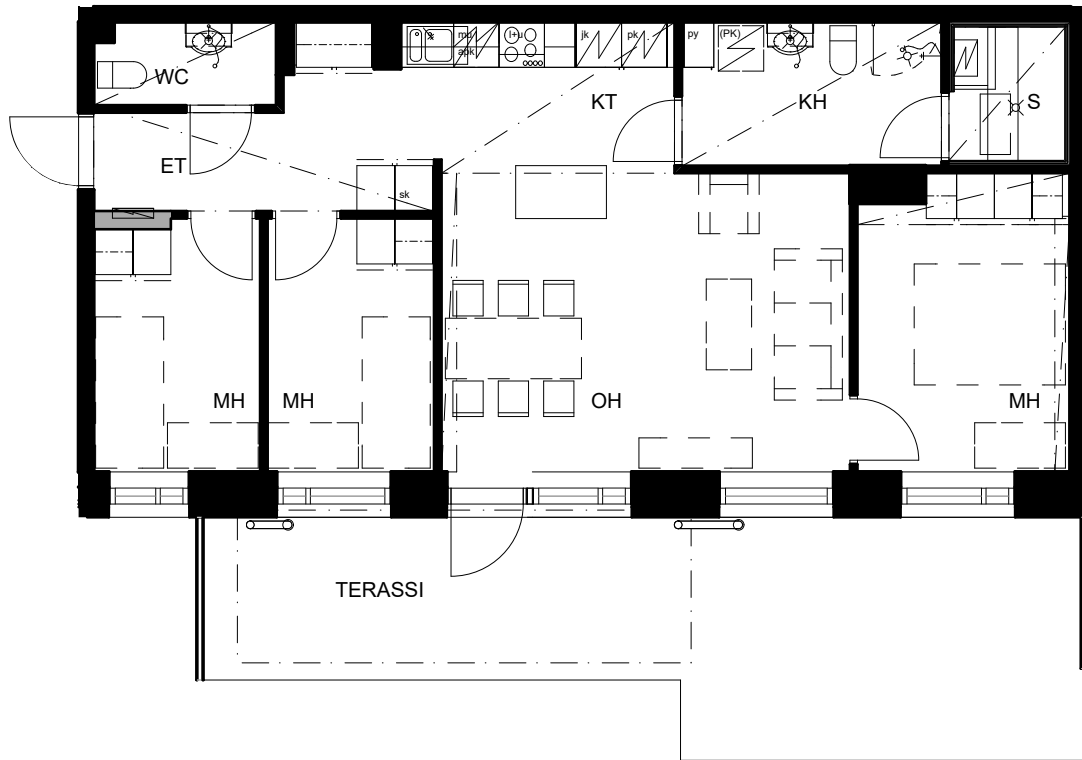

VANTAAN ZIRKONIPOLKU 2 F
Zirkonipolku 2, 01700 VANTAA

6. kerros
1:250

VANTAAN ZIRKONIPOLKU 2 F
Zirkonipolku 2, 01700 VANTAA

7. kerros
1:250

VANTAAN ZIRKONIPOLKU 2 F

Zirkonipolku 2, 01700 VANTAA

4H+KT+S 76,0 m²

F1 1. KERROS

1:100

VANTAAN ZIRKONIPOLKU 2 F

Zirkonipolku 2, 01700 VANTAA

2H+KT+S 55,0 m²

F2 2. KERROS
F7 3. KERROS

1:100

VANTAAN ZIRKONIPOLKU 2 F