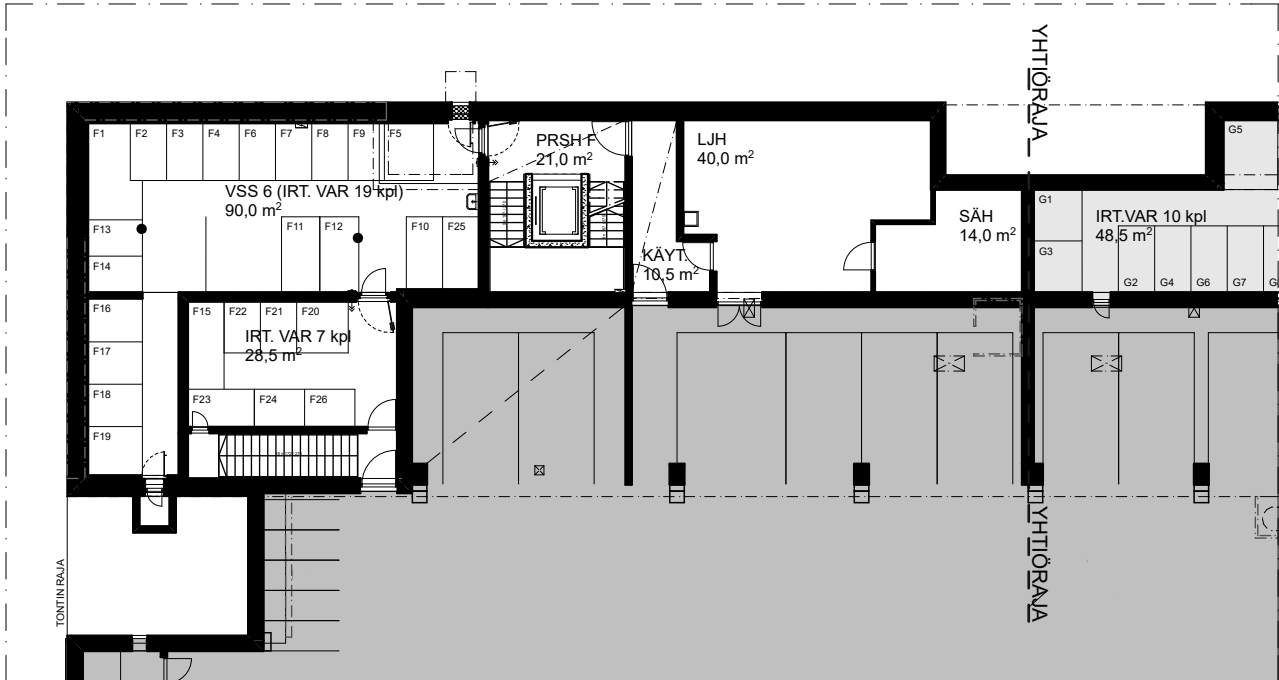

VANTAAN ZIRKONIPOLKU 2 F
Zirkonipolku 2, 01700 VANTAA

kellari
1:250